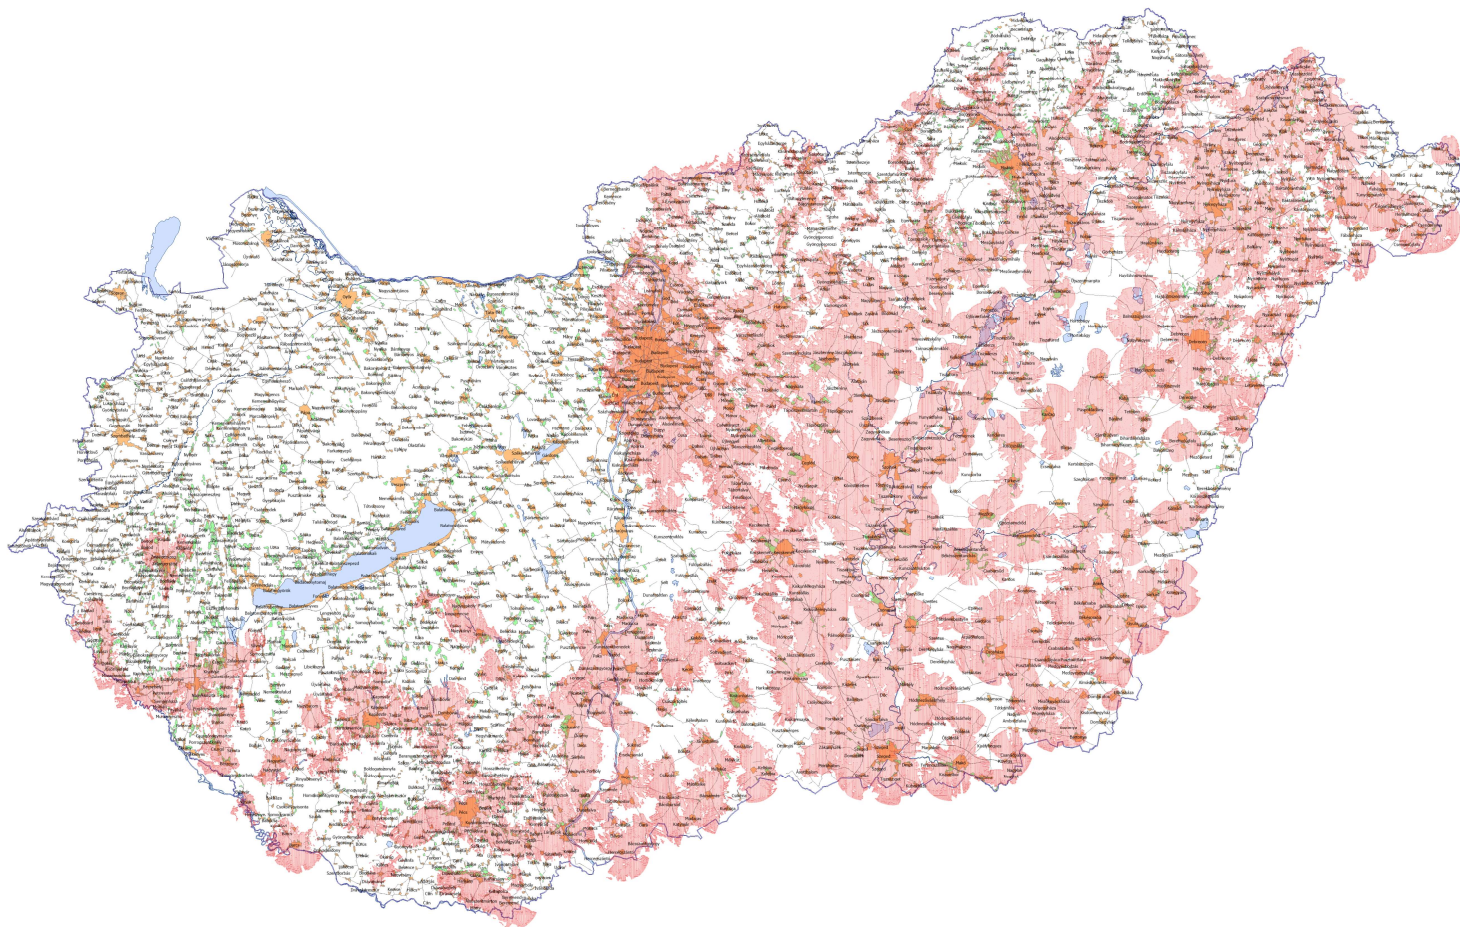

Az aktuális lekapcsolás után a következő területeken lesz még elérhető 3G szolgáltatásunk:

A korábbi lekapcsolások során érintett területek:

Aba
Ábrahámhegy
Alsóörs
Alsópáhok
Aszófő
Badacsonytomaj
Badacsonytördemic
Bakonykúti
Balatonakali
Balatonalmádi
Balatonberény
Balatonboglár
Balatoncsicsó
Balatonederics
Balatonendréd
Balatonfenyves
Balatonfőkajár
Balatonföldvár
Balatonfüred