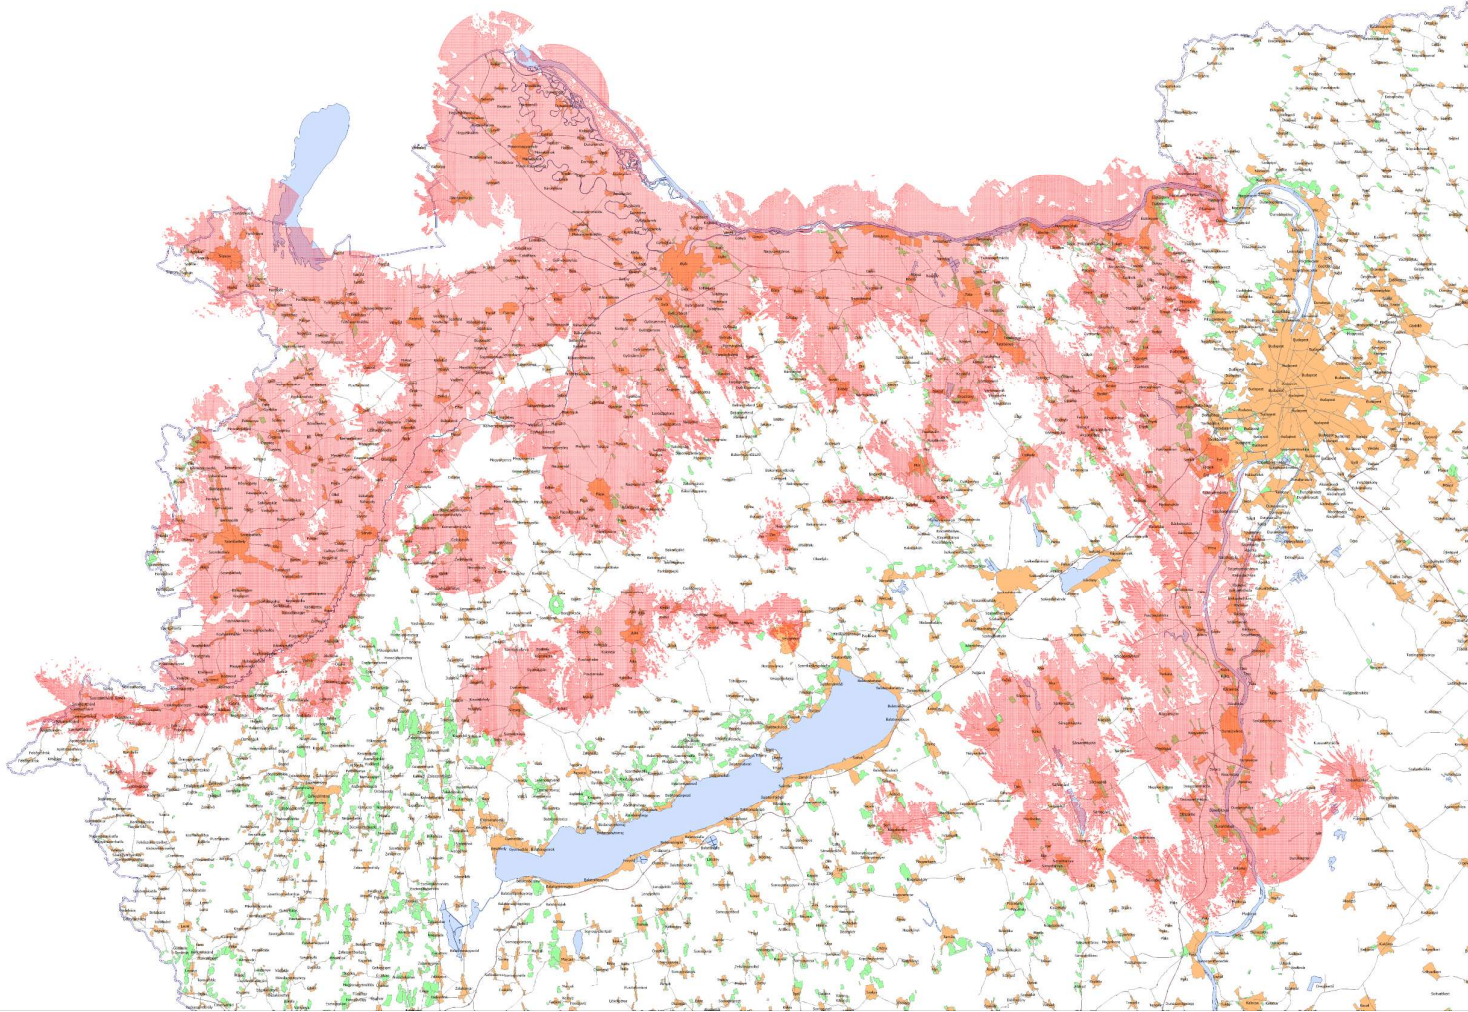

Az aktuális lekapcsolással érintett terület: