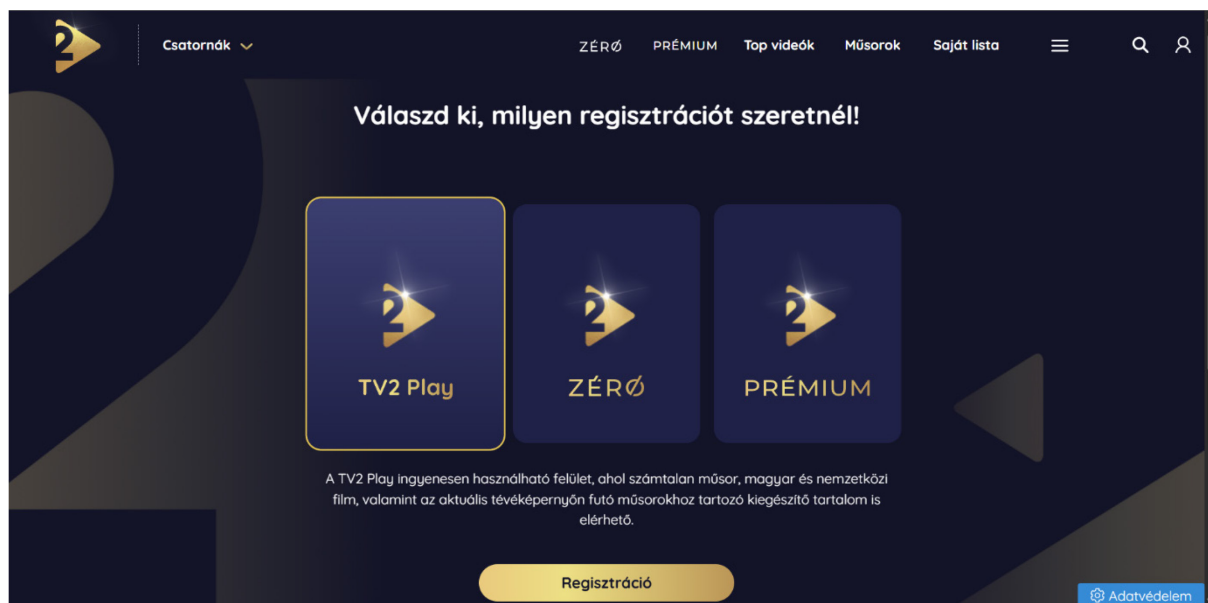

Rövid leírás a TV2 Play Prémium szolgáltatás aktiválásához:

1. Nyisd meg a tv2play.hu/premium weboldalt. Ha már van TV2 Play-fiókod, **jelentkezz be** az e-mail címeddel és jelszavaddal. Ha még nem rendelkezel TV2 Play-fiókkal, először hozz létre egyet a **regisztráció** során.
2. Ha már van aktív TV2 Play-fiókod, az oldal **Prémium** menüpontjára kattintva vagy a **Profil** oldaladról indíthatod el a szolgáltatás aktiválását. Ezt úgy teheted meg, hogy a szolgáltatótól kapott kuponkódot megadod a megfelelő mezőben. Először válaszd ki a kuponodhoz tartozó szolgáltatót a listából, majd írd be pontosan a kuponkódot. Ellenőrizd, hogy helyesen adtad-e meg az adatokat, és véglegesítsd az aktiválást.
3. Amint sikeresen aktiváltad a **TV2 Play Prémium** szolgáltatást, azonnal hozzáférhetsz annak összes exkluzív funkciójához és tartalmához. Böngéssz kedvedre a prémium videók között, élvezd a reklámmentes lejátszást, és használd ki a prémium előfizetés egyéb előnyeit!

Képes regisztrációs segédlet a TV2 Play Prémium szolgáltatás aktiválásához:

Ha már rendelkezel TV2 Play fiókkal, akkor ugorj a 7. pontra!

Ha még nem rendelkezel TV2 Play-fiókkal kövesd az alábbi lépéseket:

1. Először hozz létre egy TV2 Play fiókot a tv2play.hu/regisztracio oldalon.

2. Válaszd ki, hogyan szeretnél regisztrálni!

The screenshot shows a dark-themed registration page. At the top left is a logo with a question mark. The top navigation bar includes 'Csatornák', 'ZÉRŐ', 'PRÉMIUM', 'Top videók', 'Műsorok', 'Saját lista', and search/user icons. The main heading is 'Hogyan szeretnél ingyenes fiókot regisztrálni?'. Below it are four buttons: 'Folytatás Apple-lel', 'Folytatás Google fiókkal', 'Folytatás Facebookkal', and 'E-mail címmel'. A blue 'Adatvédelem' button is in the bottom right corner.