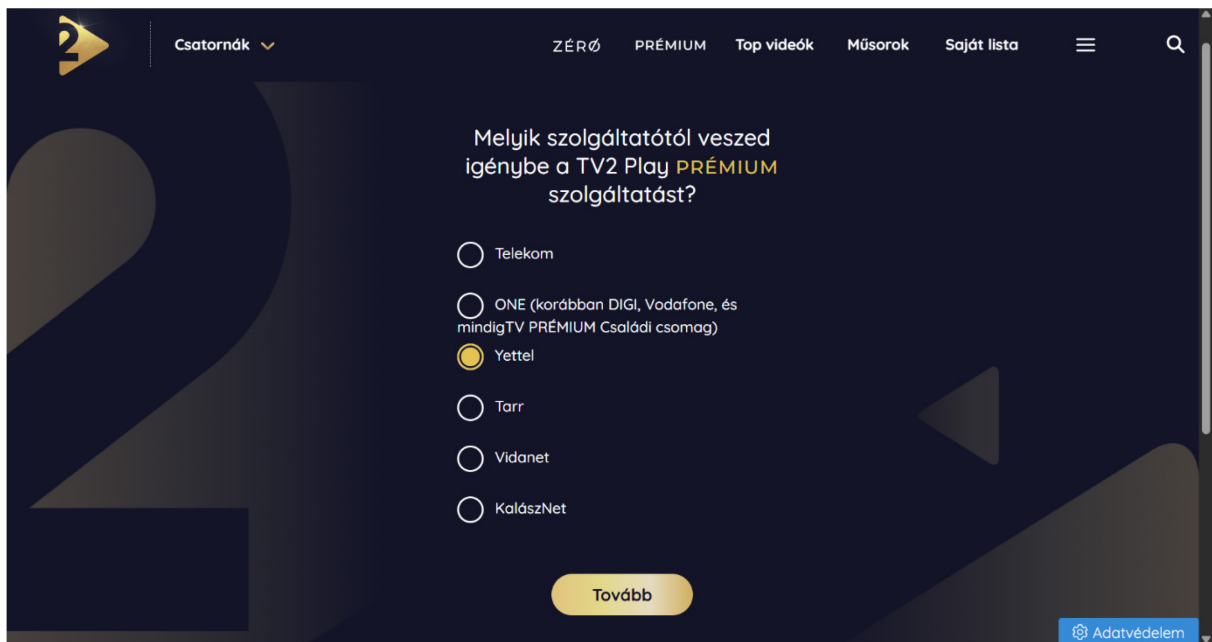

10. Válaszd ki a Yettelt a szolgáltatók közül!