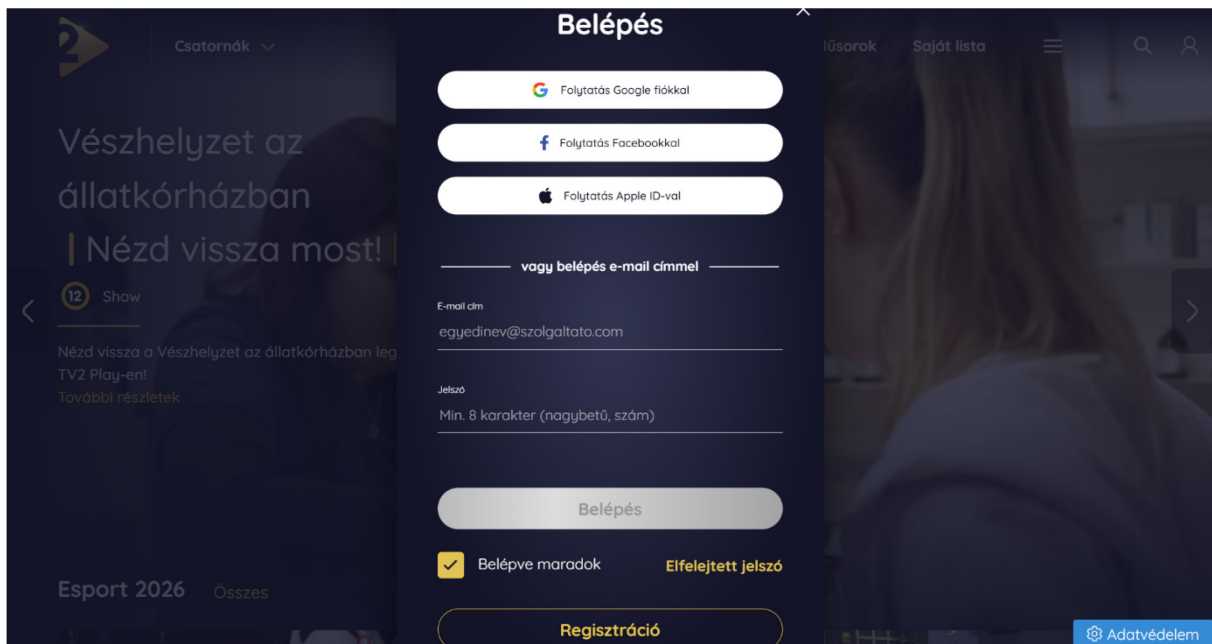

8. **Jelentkezz be** az e-mail címeddel és jelszavaddal a fiókodba.