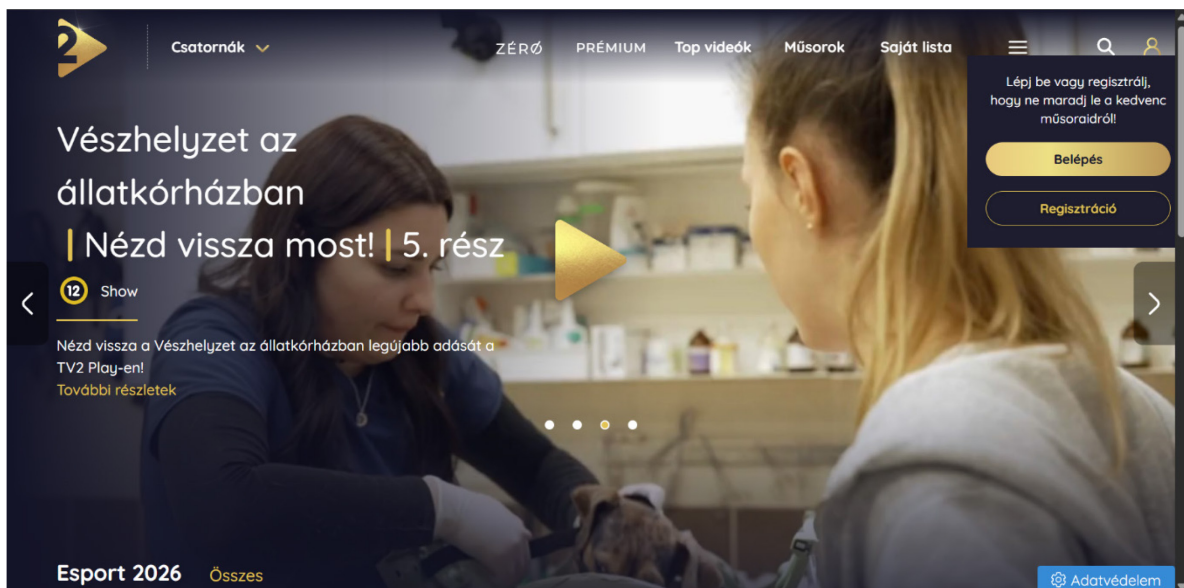

Kösd össze a létrehozott/meglévő TV2 Play fiókot a TV2 Play Prémium szolgáltatással:

7. Nyisd meg a tv2play.hu/premium weboldalt.